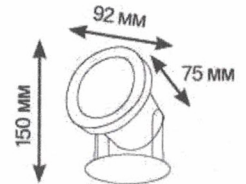

Характеристика продукта

- Входное напряжение: 12 В переменного тока
 - Потребляемая мощность: 7 Вт
 - Состоит из: 1шт 7Вт RGB 3в1
1шт 7Вт Белый
 - Угол луча: 90 °
 - Люмен: 500лм
 - Материал корпуса: нержавеющая сталь марки 316 + стеклянная крышка
 - Макс. диаметр: 92 мм
 - Степень защиты: IP68
 - Срок службы: 30000 часов
 - Упаковка: 54см*35см*24см/12шт
- Вес БРУТТО:
17KG Вес НЕТТО:
15KG