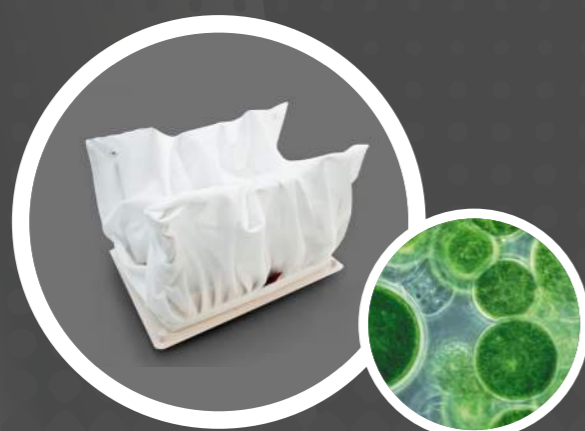

The fine mesh filter bag has the capacity of trapping extremely small particulate and microscopic algae with only few microns in diameter.

La bolsa de filtro de malla fina tiene la capacidad de recoger partículas extremadamente pequeñas y algas micro-scópicas de tan solo unas pocas micras de diámetro.