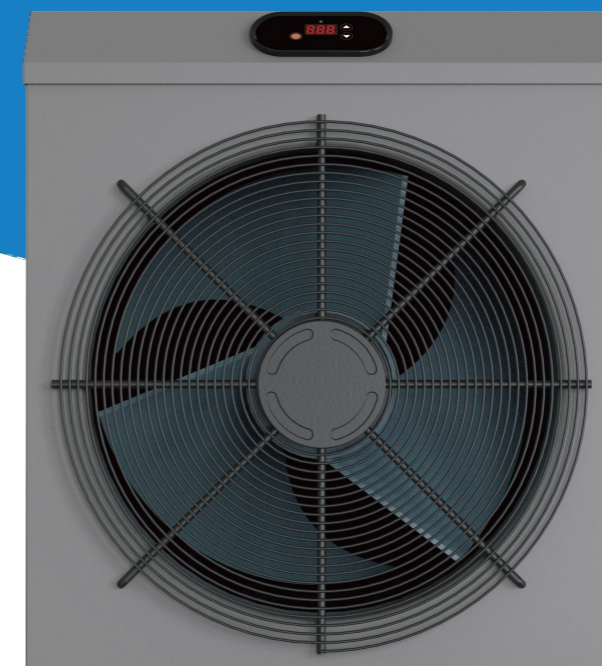

Компактный тепловой насос On/Off R32

Модель	SHP03	SHP05	SHP06
Рекомендуемый объем бассейна (м3)	5~10	8~18	12~25
Рабочая температура воздуха (°C)	10~43		
Температурный режим (°C)	15~40		
Рабочие условия: Воздух 26 °C, Вода 26 °C, Влажность 80%			
Тепловая мощность (кВт)	3.5	5.8	7.0
COP	5.5	6.5	6.6
Рабочие условия: Воздух 15°C, Вода 26°C, Влажность 70%			
Тепловая мощность (кВт)	2.4	3.8	4.8
COP	4.1	4.5	4.7
Звуковое давление на 1 м (дБ(A))	56	57	59
Звуковое давление на 10 м (дБ(A))	36	37	39
Теплообменник	Титановый теплообменник		
Корпус	Металл		
Источник питания	220-240В / 50Гц / 1ф		
Потребляемая мощность при t воздуха 15 °C (кВт)	0.59	0.84	1.02
Номинальный входной ток при t воздуха 15 °C (A)	2.56	3.65	4.43
Автоматический выключатель (A)	4.5	8.0	9.0
Шнур питания (мм ²)	3x1.5	3 x1.5	3x1.5
Рекомендуемый поток воды (м ³ / ч)	1-2	2-3	3-4
Размер водопроводной трубы (мм)	32/38		
Габариты ДхШхВ (мм)	412×367×425	484×445×503	484×445×503
Вес нетто (кг)	24	34	38
Кол-во 20'FT /40'HQ (комплекты)	240/600	160/352	160/352

NEW

R32 Mini

Тепловой насос

R32 Mini Тепловой насос

Тепловой насос Mini подходит для небольших домашних бассейнов объемом до 25 м³. В начале купального сезона всем нетерпится прыгнуть в бассейн и насладиться приятным времяпрепровождением со своей семьей. Насос Mini легок, прост в установке и может перемещаться в любое место. С изысканным внешним видом и отличными характеристиками, он позволяет вам наслаждаться отдыхом в течение всего купального сезона.

- Простота установки. Доступна функция Plug & Play

- Нагрев воды до 40 °C

- Супер энергосбережение, заплатив за 1 кВт, вы получите 4,5 кВт энергии.

- Экологически чистый Газ R32

Тепловой насос R32 может снизить выбросы парниковых газов на 75%.