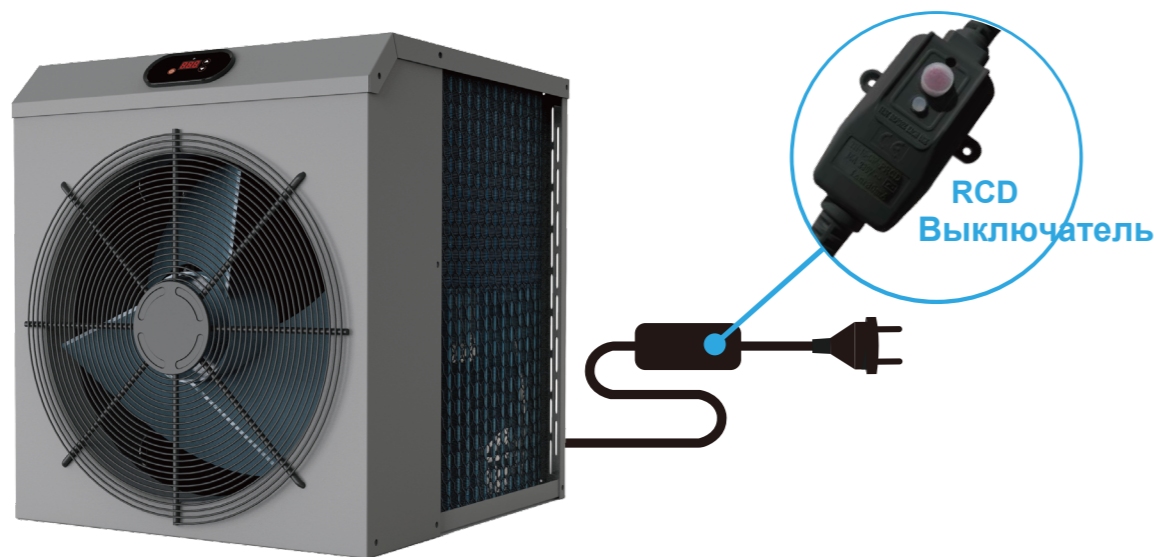

Компактный тепловой насос On/Off R32

Модель	SHP03	SHP05	SHP06
Рекомендуемый объем бассейна (м3)	5~10	8~18	12~25
Рабочая температура воздуха (°C)	10~43		
Температурный режим (°C)	15~40		
Рабочие условия: Воздух 26 °C, Вода 26 °C, Влажность 80%			
Тепловая мощность (кВт)	3.5	5.8	7.0
COP	5.5	6.5	6.6
Рабочие условия: Воздух 15°C, Вода 26°C, Влажность 70%			
Тепловая мощность (кВт)	2.4	3.8	4.8
COP	4.1	4.5	4.7
Звуковое давление на 1 м (дБ(A))	56	57	59
Звуковое давление на 10 м (дБ(A))	36	37	39
Теплообменник	Титановый теплообменник		
Корпус	Металл		
Источник питания	220-240В / 50Гц / 1ф		
Потребляемая мощность при t воздуха 15 °C (кВт)	0.59	0.84	1.02
Номинальный входной ток при t воздуха 15 °C (A)	2.56	3.65	4.43
Автоматический выключатель (A)	4.5	8.0	9.0
Шнур питания (мм ²)	3x1.5	3 x1.5	3x1.5
Рекомендуемый поток воды (м ³ / ч)	1-2	2-3	3-4
Размер водопроводной трубы (мм)	32/38		
Габариты ДхШхВ (мм)	412×367×425	484×445×503	484×445×503
Вес нетто (кг)	24	34	38
Кол-во 20'FT /40'HQ (комплекты)	240/600	160/352	160/352

NEW

R32 Mini

Тепловой насос

R32 Mini Тепловой насос

Тепловой насос Mini подходит для небольших домашних бассейнов объемом до 25 м³. В начале купального сезона всем нетерпится прыгнуть в бассейн и насладиться приятным времяпрепровождением со своей семьей. Насос Mini легок, прост в установке и может перемещаться в любое место. С изысканным внешним видом и отличными характеристиками, он позволяет вам наслаждаться отдыхом в течение всего купального сезона.

- Простота установки. Доступна функция Plug & Play

- Нагрев воды до 40 °C

- Супер энергосбережение, заплатив за 1 кВт, вы получите 4,5 кВт энергии.

- Экологически чистый Газ R32

Тепловой насос R32 может снизить выбросы парниковых газов на 75%.